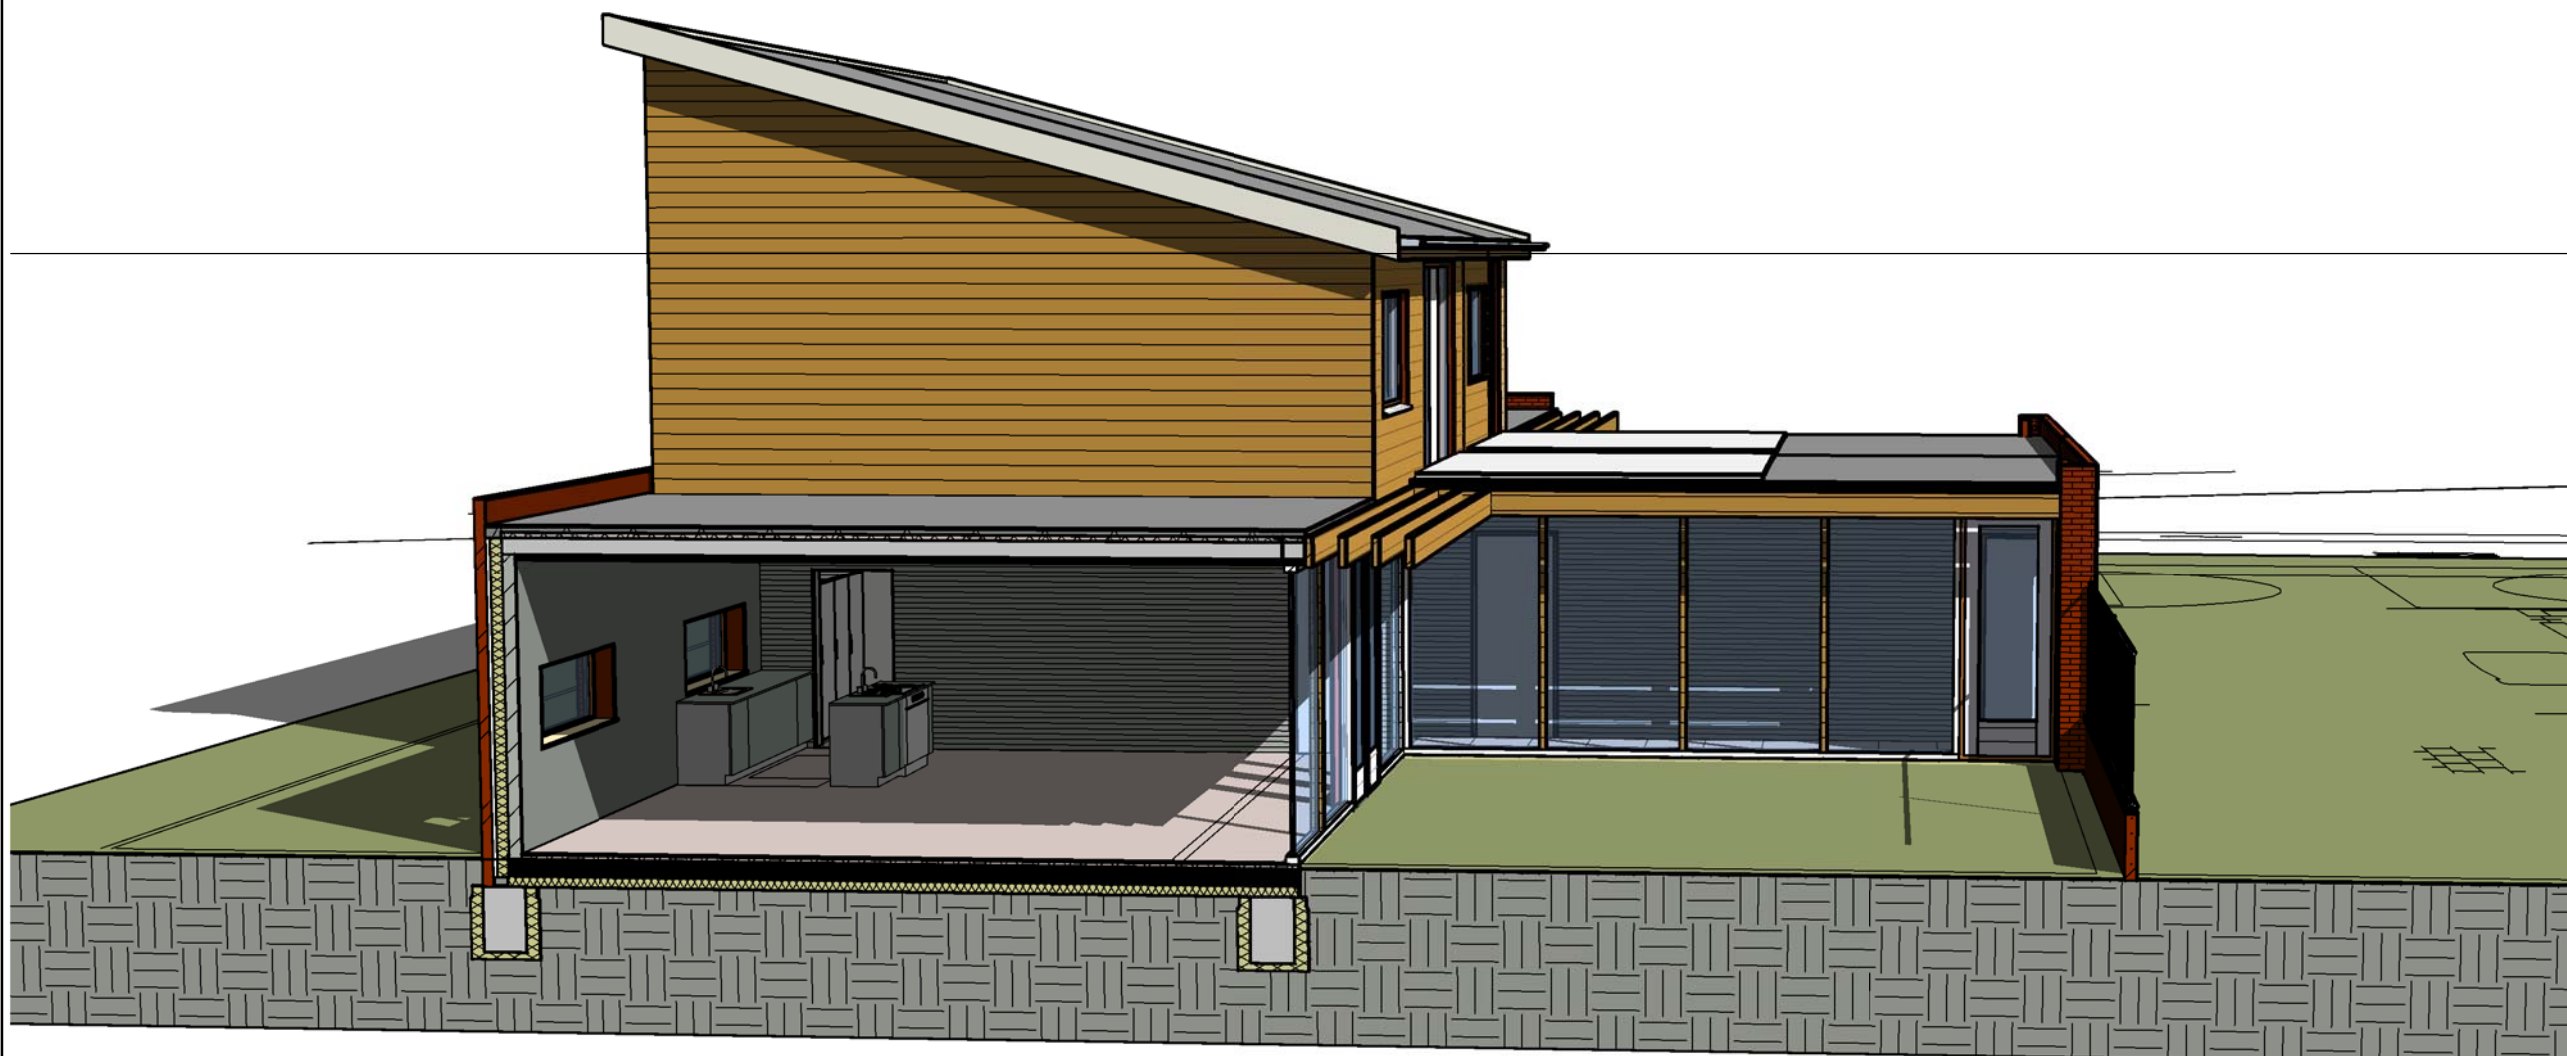

project	
CPOZ Paauwenburg	
fase	
Definitief Ontwerp	
onderwerp	
cover	
opdrachtgever	
CPOZ Paauwenburg deelnemers CPOZ Paauwenburg	
werknnummer	bladnummer
214600	DO-0
schaal	datum
	25-9-2013

WTS architecten
Dok van Perry 21
4381 EL Vlissingen

www.wtsarchitecten.nl

project		CPOZ Paauwenburg	
fase		Definitief Ontwerp	
onderwerp		doorsnede perspectief	
opdrachtgever		CPOZ Paauwenburg deelnemers CPOZ Paauwenburg	
werknummer	214600	bladnummer	DO-11
schaal		datum	25-9-2013

WTS architecten
 Dok van Perry 21
 4381 EL Vlissingen

www.wtsarchitecten.nl

project CPOZ Paauwenburg	
fase Definitief Ontwerp	
onderwerp perspectief	
opdrachtgever CPOZ Paauwenburg deelnemers CPOZ Paauwenburg	
werknummer 214600	bladnummer DO-12
schaal	datum