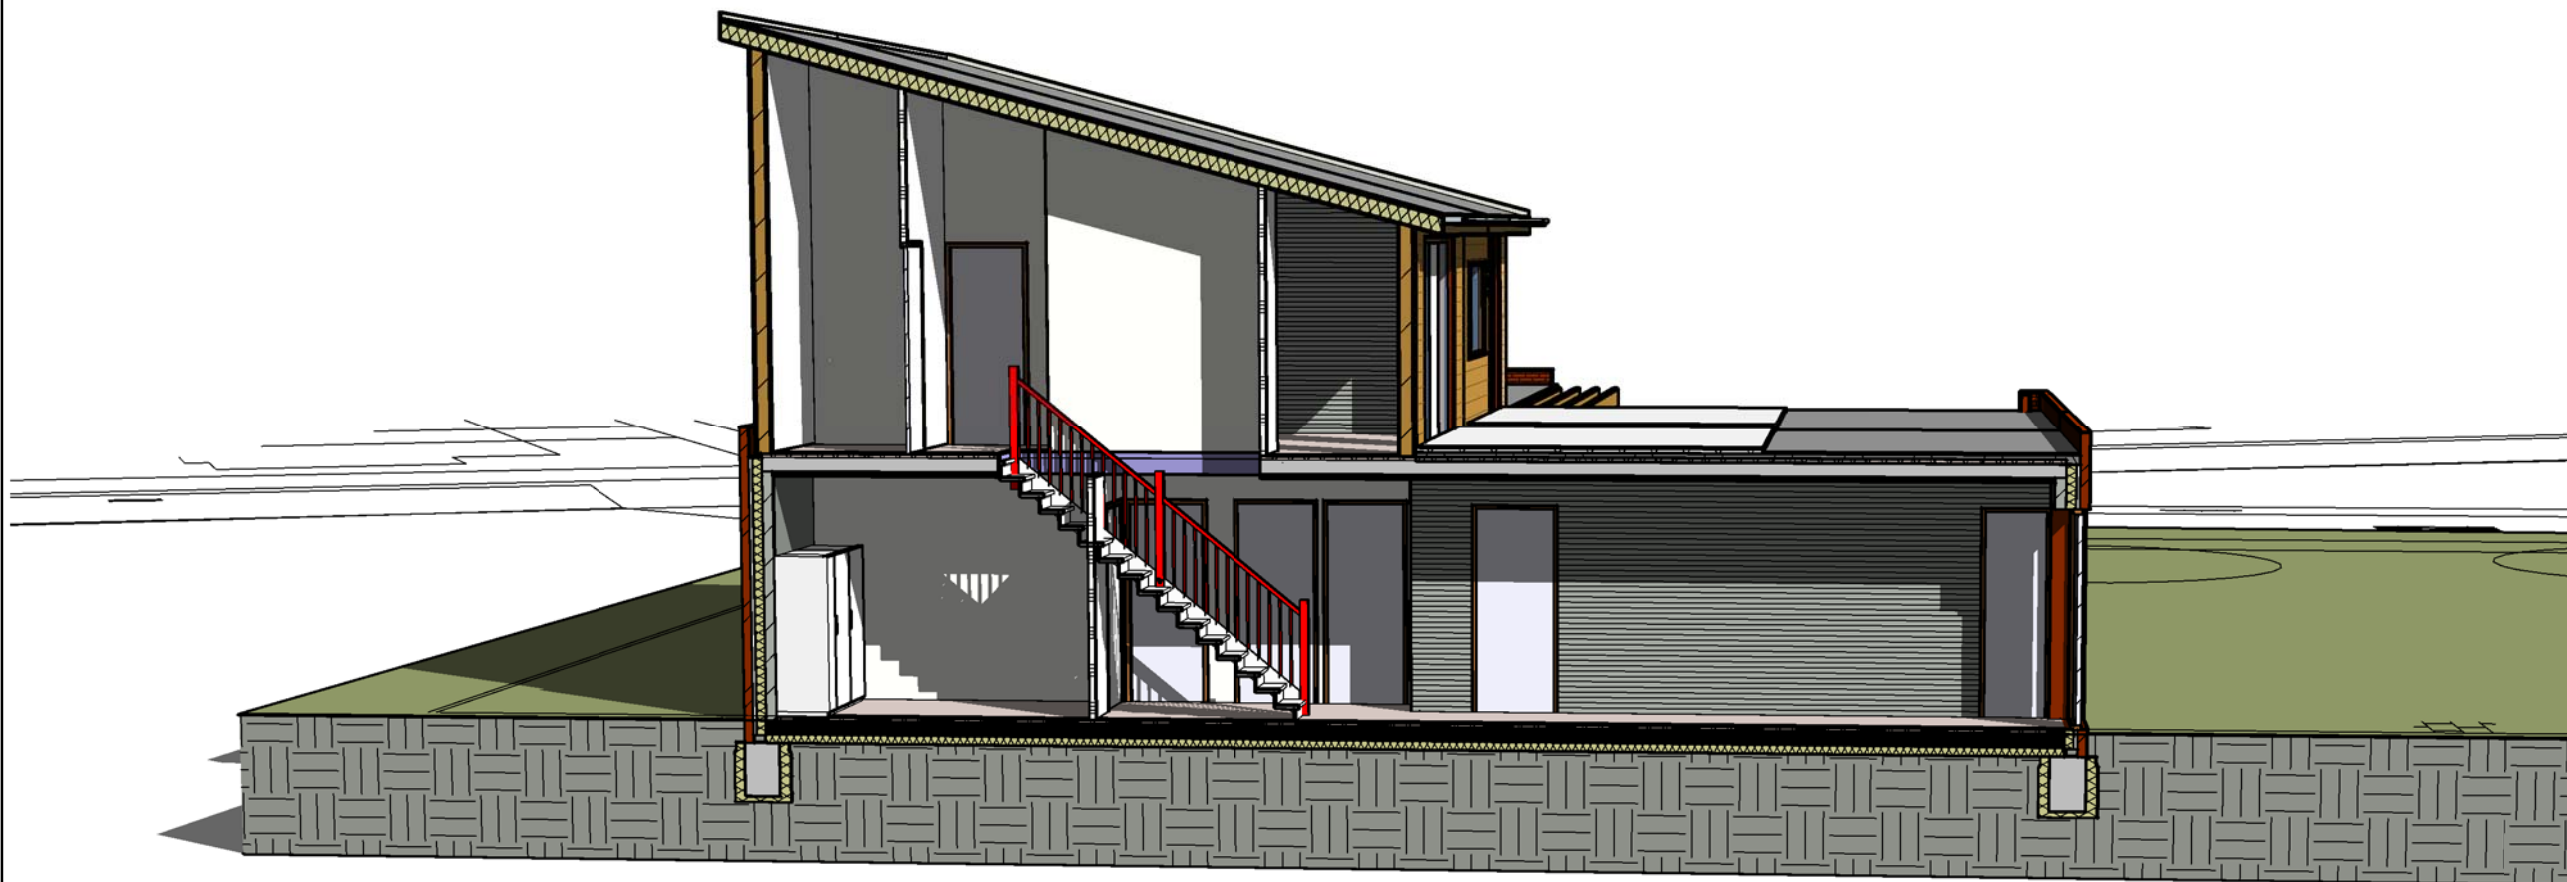

project	
CPOZ Paauwenburg	
fase	
Definitief Ontwerp	
onderwerp	
cover	
opdrachtgever	
CPOZ Paauwenburg deelnemers CPOZ Paauwenburg	
werknnummer	bladnummer
214600	DO-0
schaal	datum
	25-9-2013

WTS architecten
Dok van Perry 21
4381 EL Vlissingen

www.wtsarchitecten.nl

project		CPOZ Paauwenburg	
fase		Definitief Ontwerp	
onderwerp		doorsnede perspectief	
opdrachtgever		CPOZ Paauwenburg deelnemers CPOZ Paauwenburg	
werknummer	214600	bladnummer	DO-11
schaal		datum	25-9-2013

WTS architecten
 Dok van Perry 21
 4381 EL Vlissingen

www.wtsarchitecten.nl

project CPOZ Paauwenburg	
fase Definitief Ontwerp	
onderwerp perspectief	
opdrachtgever CPOZ Paauwenburg deelnemers CPOZ Paauwenburg	
werknummer 214600	bladnummer DO-12
schaal	datum