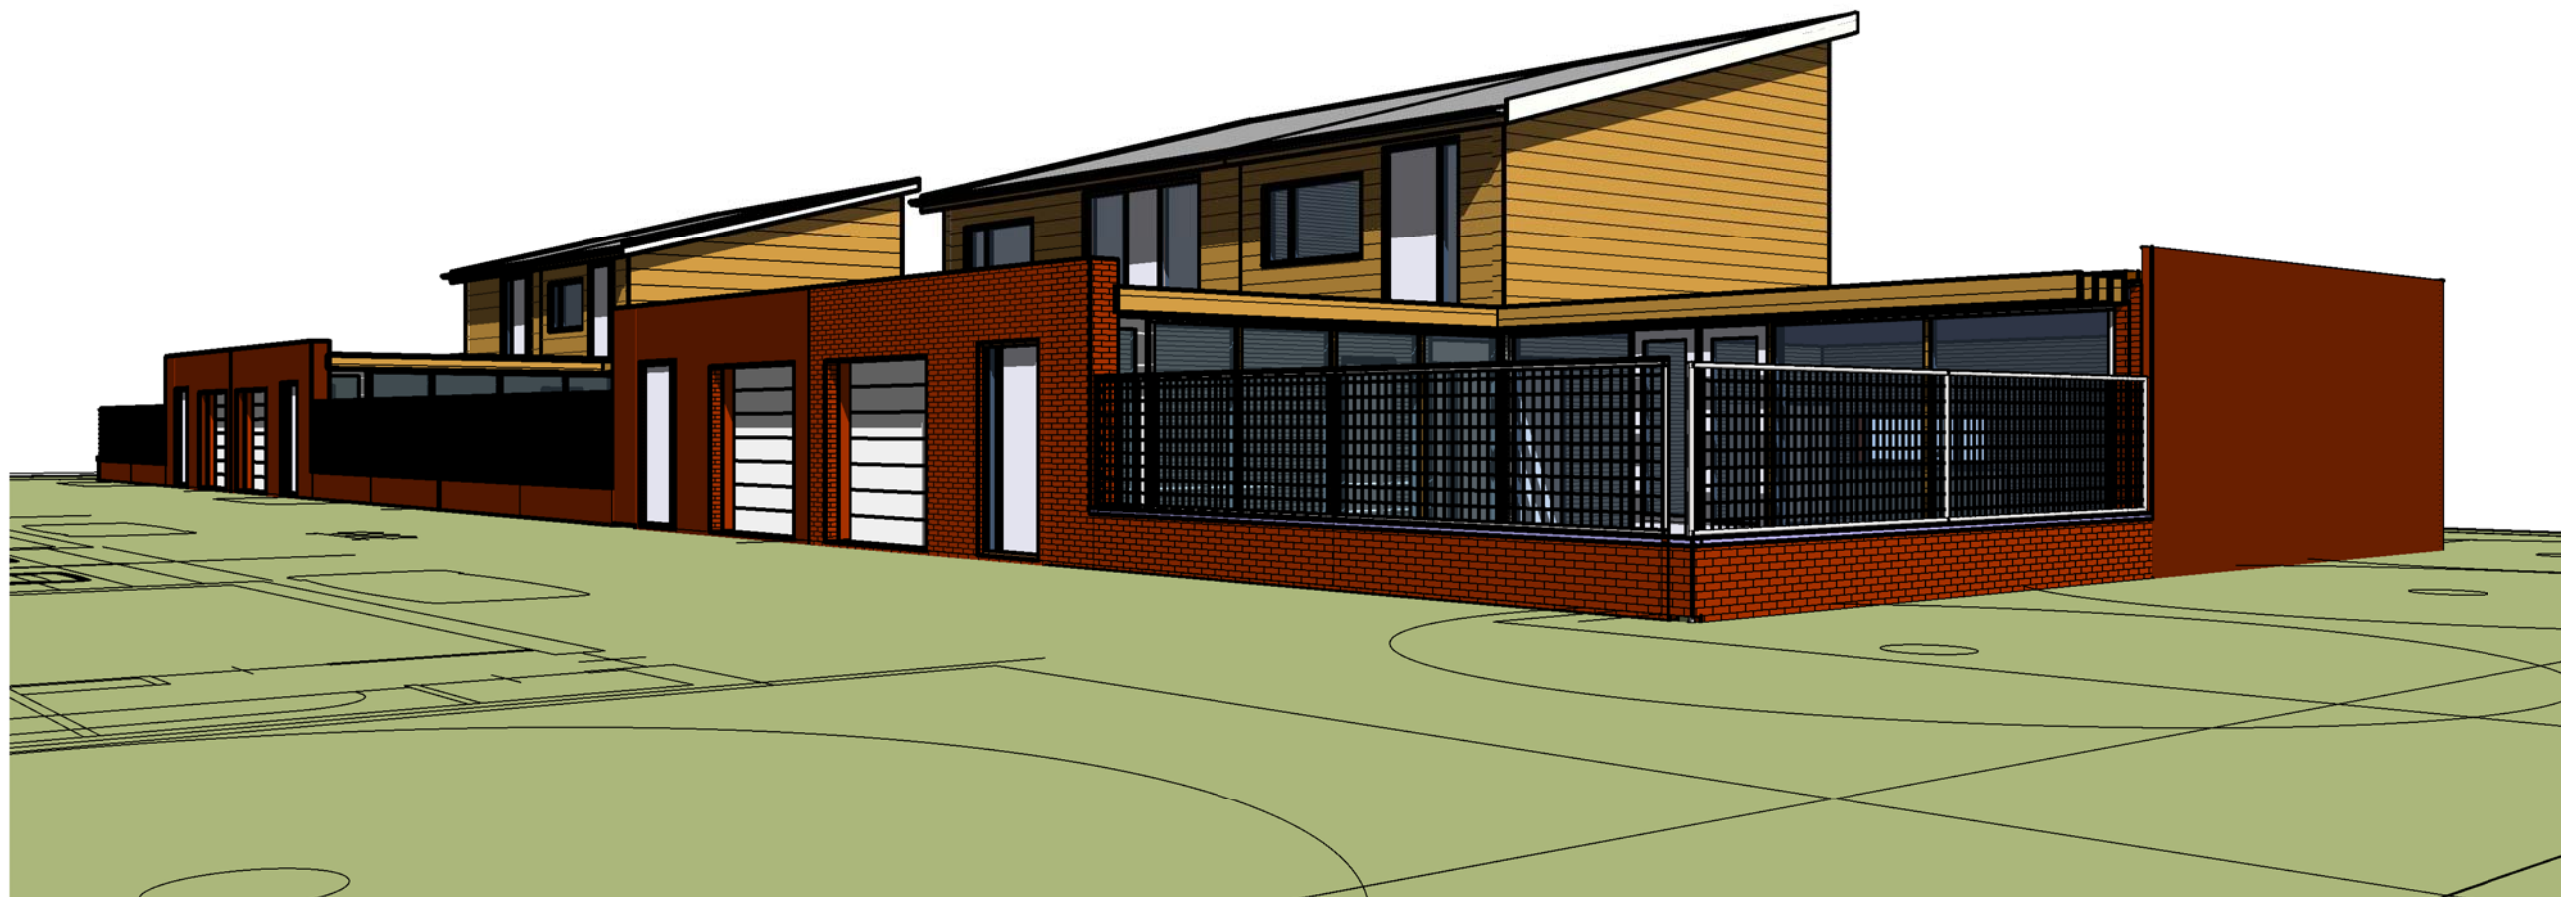

project	
CPOZ Paauwenburg	
fase	
Definitief Ontwerp	
onderwerp	
cover	
opdrachtgever	
CPOZ Paauwenburg deelnemers CPOZ Paauwenburg	
werknnummer	bladnummer
214600	DO-0
schaal	datum
	25-9-2013

WTS architecten
Dok van Perry 21
4381 EL Vlissingen

www.wtsarchitecten.nl

project		CPOZ Paauwenburg	
fase		Definitief Ontwerp	
onderwerp		doorsnede perspectief	
opdrachtgever		CPOZ Paauwenburg deelnemers CPOZ Paauwenburg	
werknummer	214600	bladnummer	DO-11
schaal		datum	25-9-2013

WTS architecten
 Dok van Perry 21
 4381 EL Vlissingen

www.wtsarchitecten.nl

project CPOZ Paauwenburg	
fase Definitief Ontwerp	
onderwerp perspectief	
opdrachtgever CPOZ Paauwenburg deelnemers CPOZ Paauwenburg	
werknummer 214600	bladnummer DO-12
schaal	datum