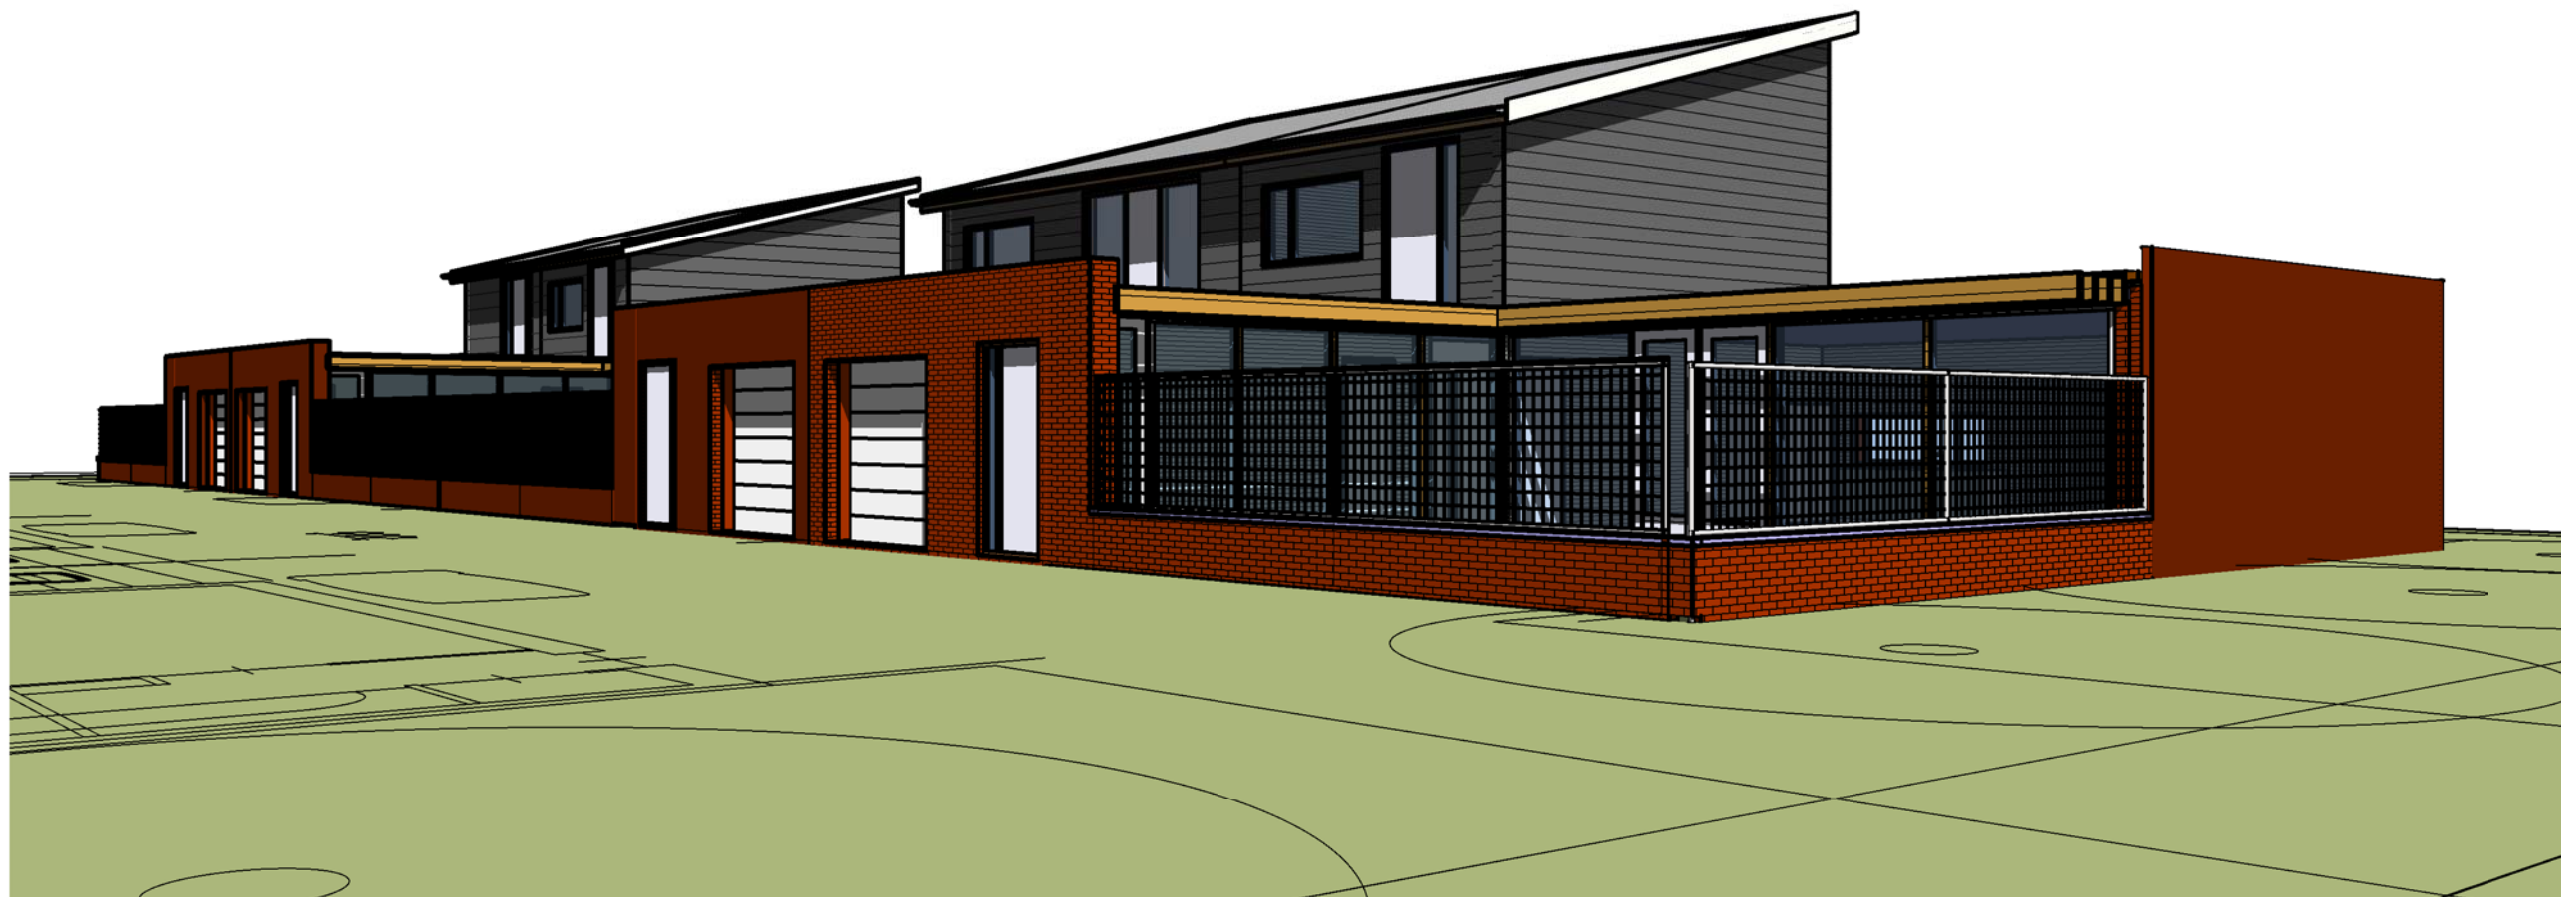

project	
CPOZ Paauwenburg	
fase	
Definitief Ontwerp	
onderwerp	
cover	
opdrachtgever	
CPOZ Paauwenburg deelnemers CPOZ Paauwenburg	
werknnummer	bladnummer
214600	DO-0
schaal	datum
	25-9-2013

WTS architecten
Dok van Perry 21
4381 EL Vlissingen

www.wtsarchitecten.nl

project		CPOZ Paauwenburg	
fase		Definitief Ontwerp	
onderwerp		doorsnede perspectief	
opdrachtgever		CPOZ Paauwenburg deelnemers CPOZ Paauwenburg	
werknummer	214600	bladnummer	DO-11
schaal		datum	25-9-2013

WTS architecten
 Dok van Perry 21
 4381 EL Vlissingen

www.wtsarchitecten.nl

project CPOZ Paauwenburg	
fase Definitief Ontwerp	
onderwerp perspectief	
opdrachtgever CPOZ Paauwenburg deelnemers CPOZ Paauwenburg	
werknummer 214600	bladnummer DO-12
schaal	datum