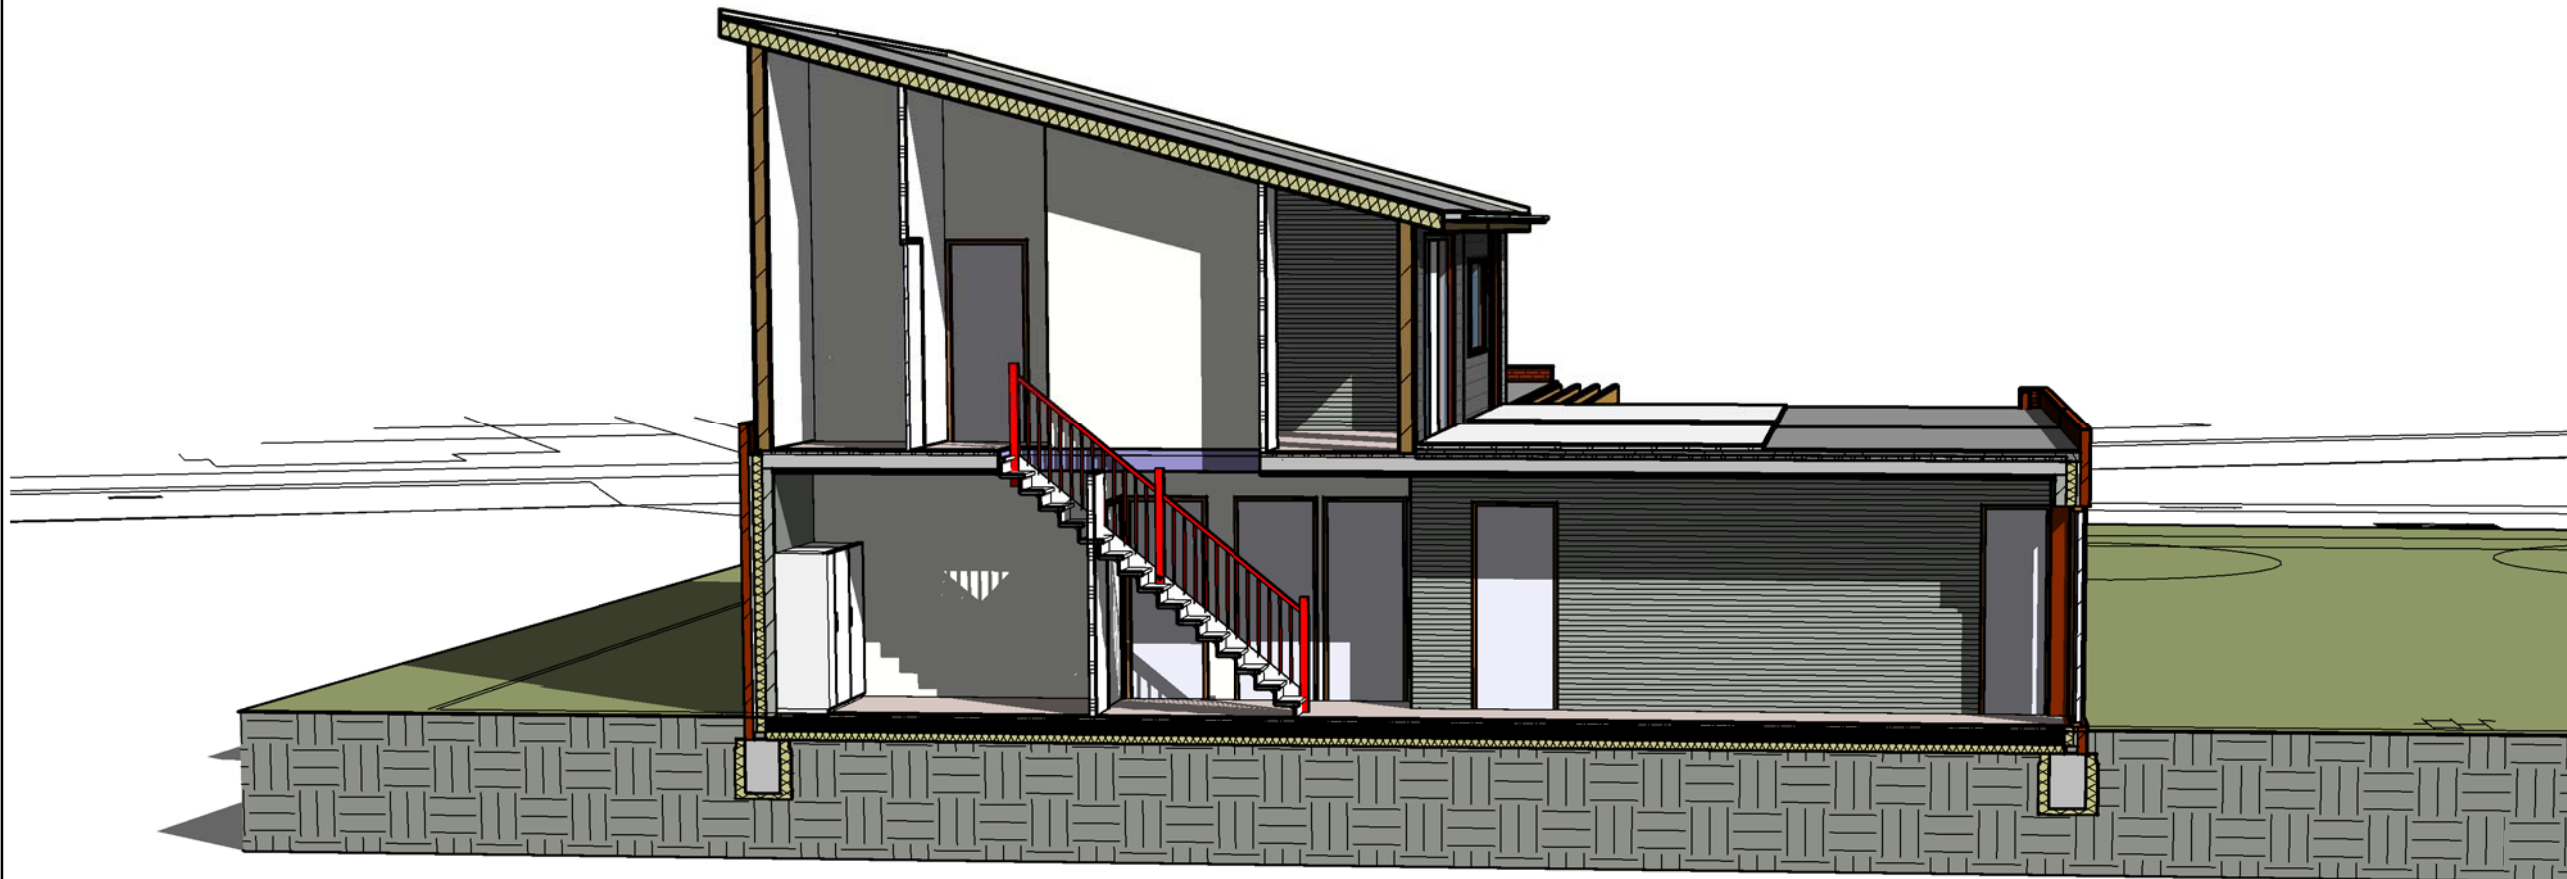

project	
CPOZ Paauwenburg	
fase	
Definitief Ontwerp	
onderwerp	
cover	
opdrachtgever	
CPOZ Paauwenburg deelnemers CPOZ Paauwenburg	
werknnummer	bladnummer
214600	DO-0
schaal	datum
	25-9-2013

WTS architecten
Dok van Perry 21
4381 EL Vlissingen

www.wtsarchitecten.nl

project		CPOZ Paauwenburg	
fase		Definitief Ontwerp	
onderwerp		doorsnede perspectief	
opdrachtgever		CPOZ Paauwenburg deelnemers CPOZ Paauwenburg	
werknummer	214600	bladnummer	DO-11
schaal		datum	25-9-2013

WTS architecten
 Dok van Perry 21
 4381 EL Vlissingen

www.wtsarchitecten.nl

project CPOZ Paauwenburg	
fase Definitief Ontwerp	
onderwerp perspectief	
opdrachtgever CPOZ Paauwenburg deelnemers CPOZ Paauwenburg	
werknummer 214600	bladnummer DO-12
schaal	datum