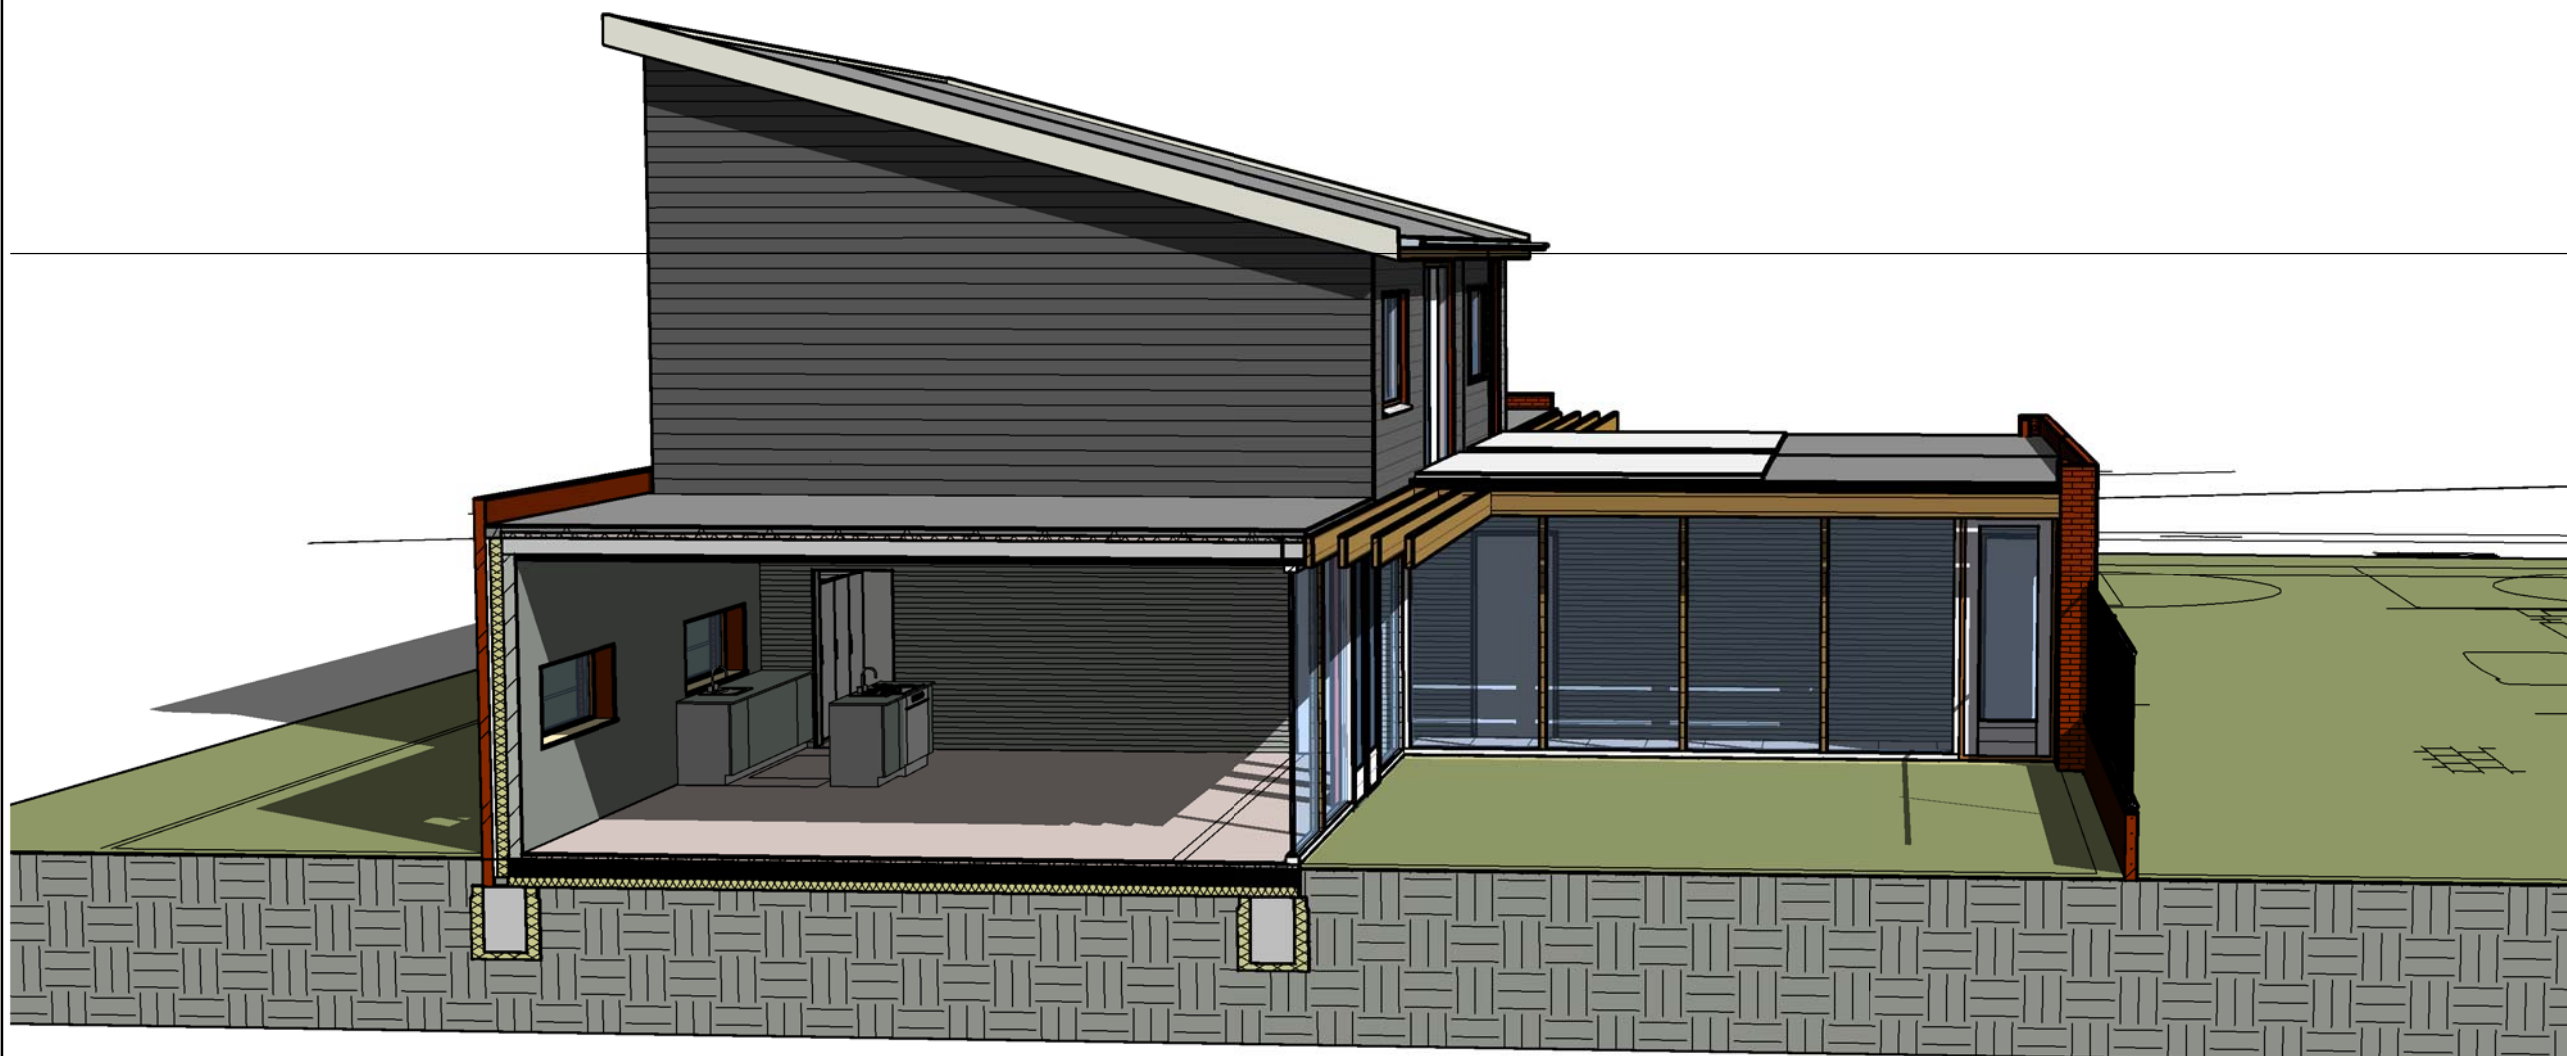

project	
CPOZ Paauwenburg	
fase	
Definitief Ontwerp	
onderwerp	
cover	
opdrachtgever	
CPOZ Paauwenburg deelnemers CPOZ Paauwenburg	
werknnummer	bladnummer
214600	DO-0
schaal	datum
	25-9-2013

WTS architecten
Dok van Perry 21
4381 EL Vlissingen

www.wtsarchitecten.nl

project		CPOZ Paauwenburg	
fase		Definitief Ontwerp	
onderwerp		doorsnede perspectief	
opdrachtgever		CPOZ Paauwenburg deelnemers CPOZ Paauwenburg	
werknummer	214600	bladnummer	DO-11
schaal		datum	25-9-2013

WTS architecten
 Dok van Perry 21
 4381 EL Vlissingen

www.wtsarchitecten.nl

project CPOZ Paauwenburg	
fase Definitief Ontwerp	
onderwerp perspectief	
opdrachtgever CPOZ Paauwenburg deelnemers CPOZ Paauwenburg	
werknummer 214600	bladnummer DO-12
schaal	datum