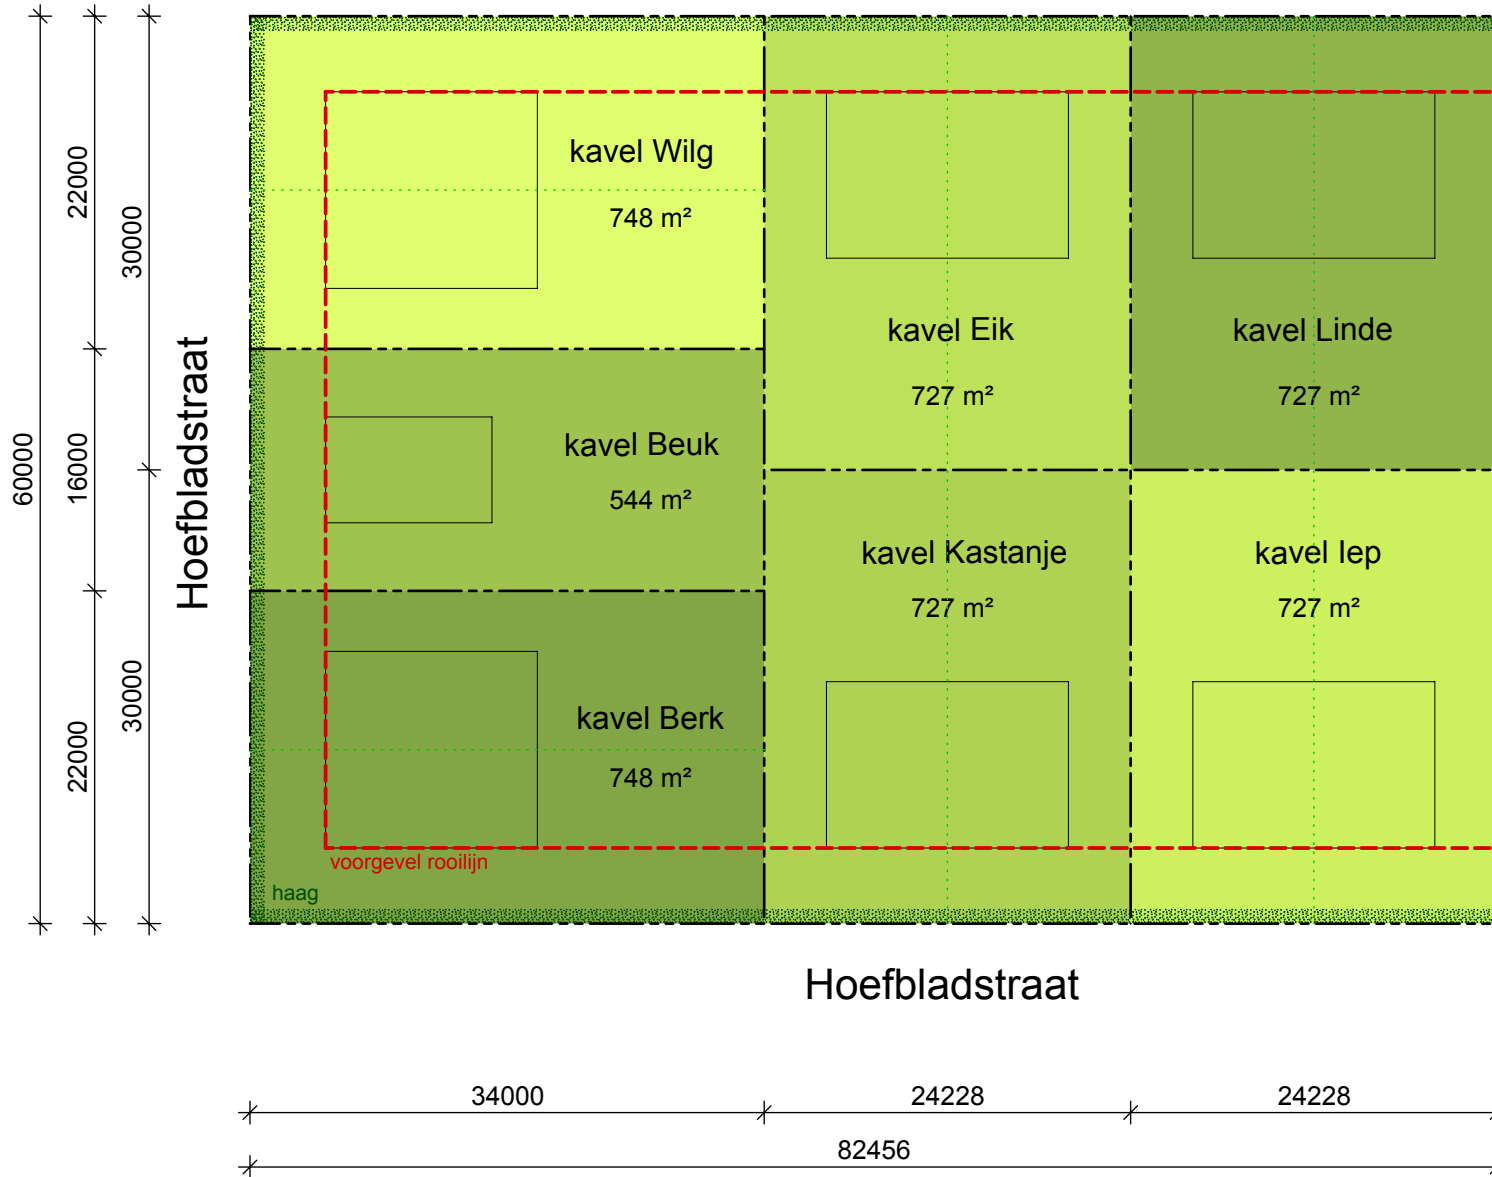

# Rozemarijnstraat

Bijlage 2 Weids wonen

schaal 1:500