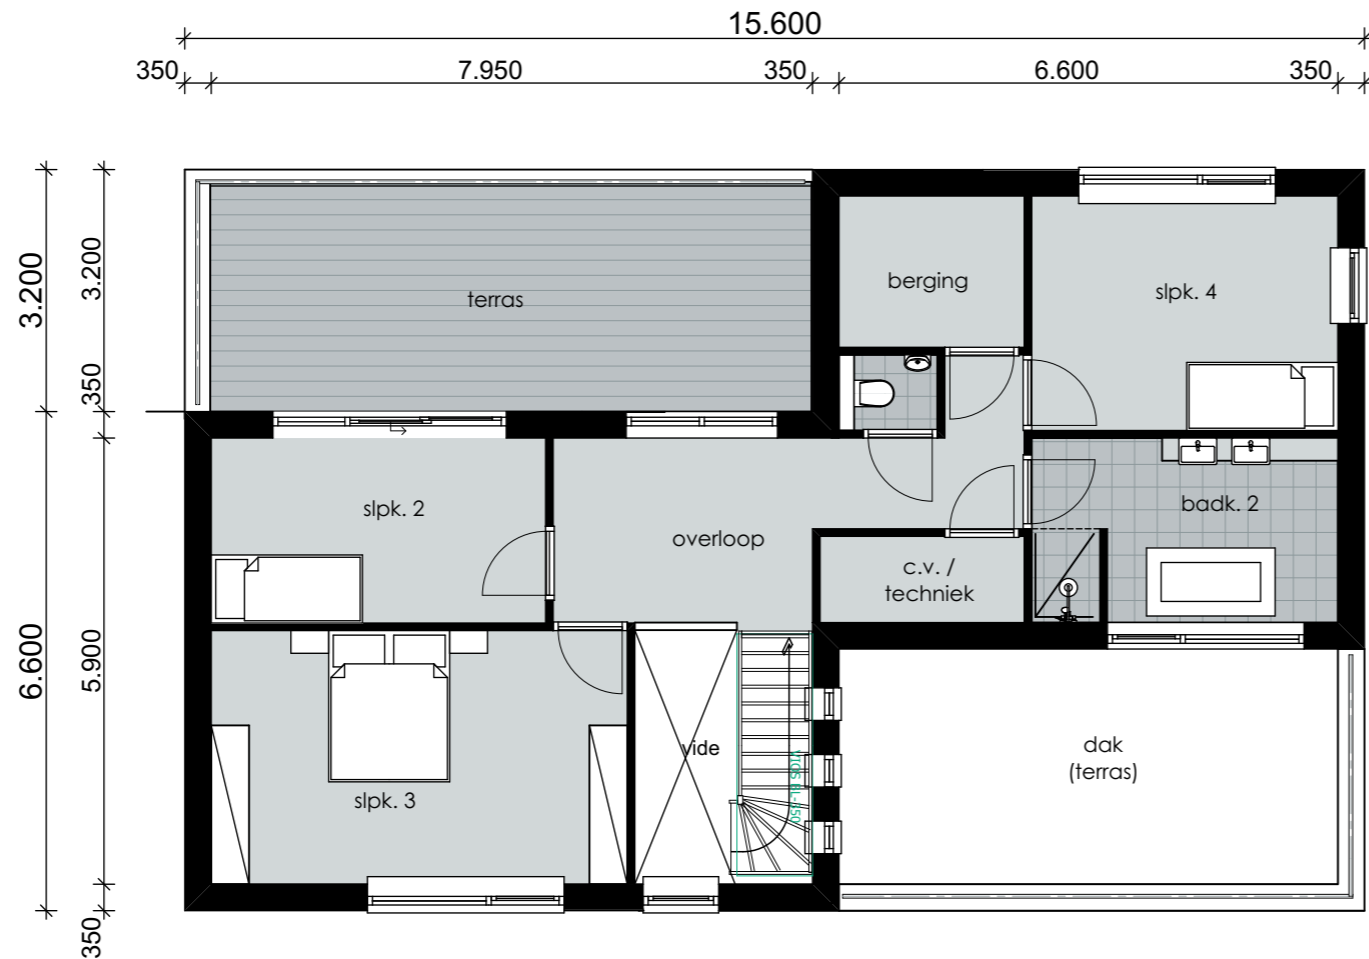

begane grond | 1:100

bruto opp.	
begane grond	153 m ²
verdieping	102 m ²
totaal	255 m ²
woning inhoud excl. terrassen	793m ³

1e verdieping | schaal 1:100

bruto opp.

begane grond 153 m²
 verdieping 102 m²

totaal 255 m²

woning inhoud 793m³
 excl. terrassen